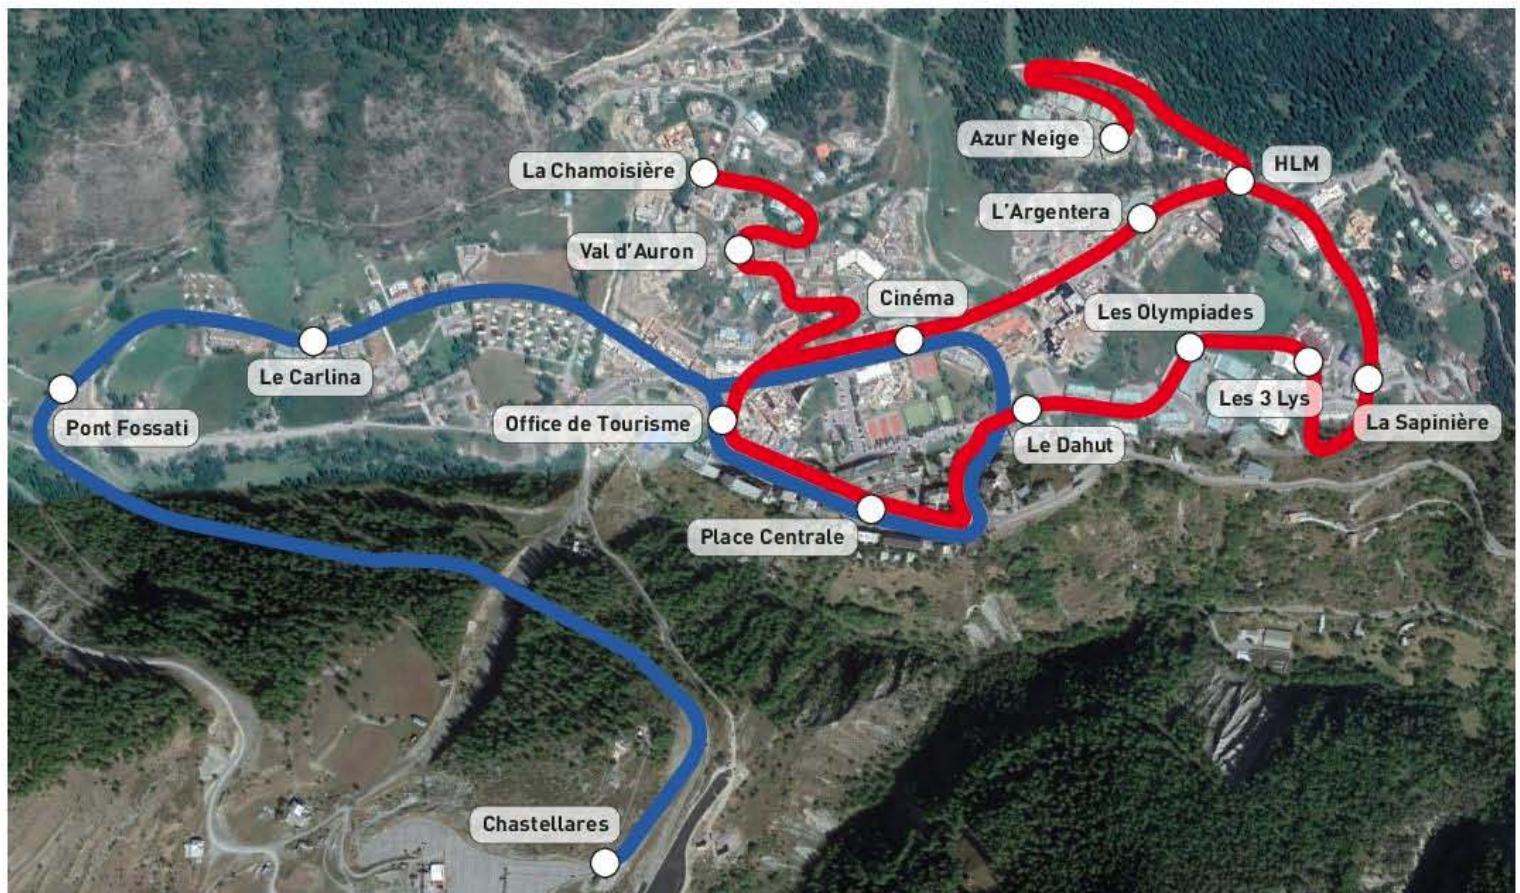

Navettes gratuites

A compter du 19 décembre 2020

- Tous les jours du **19/12/20** au **03/01/2021** et du **06/02/2021** au **07/03/2021**
- Tous les week-ends jusqu'à la fermeture de la station

Navette 1 : ne fonctionne pas jusqu'à nouvel ordre

Navette 2 : une navette toutes les 10 minutes de 8h45 à 17h00

Navette 3 : une navette toutes les 15 minutes de 8h45 à 18h00

Imprimé depuis Calam

Du lundi au samedi de 7h à 20h. Le dimanche de 8h à 18h
09 4006 1006 Service 0,06 €/min + prix appel

Retrouvez toute l'information sur
www.lignesdazur.com

Navettes gratuites

A compter du 19 décembre 2020

- Tous les jours du 19/12/20 au 03/01/2021 et du 06/02/2021 au 07/03/2021
- Tous les week-ends jusqu'à la fermeture de la station